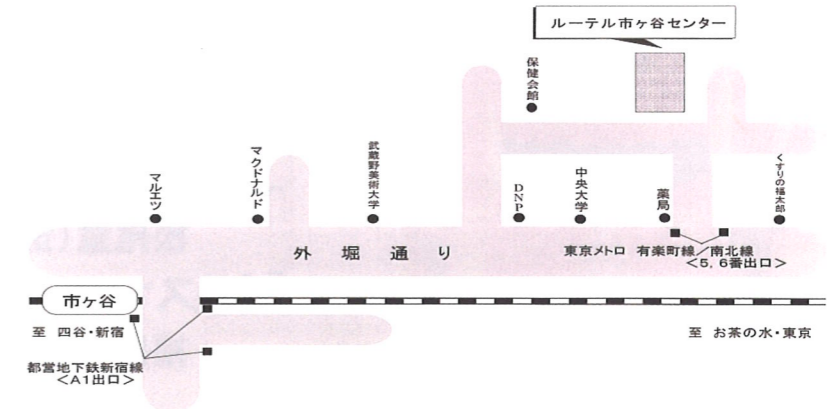

本公演をYouTubeで
LIVE配信いたします!

無料でご覧いただけます。
18:50~(日本時間)

https://youtube.com/live/Qah7Zw4WdXU

一般社団法人青少年音楽協会

代表理事 三石精一

理事 雑賀淑子 庄司修介 照屋美和子 古澤裕治 橋直彦 三石純子

監事 治田秀夫

〈協力〉新井雅子バレエスタジオ、小泉高峰コパン・ドウ・バレエ、フジサトバレエ・スタジオ

ルーテル市ヶ谷センター

〒162-0842 東京都新宿区市谷砂土原町1-1

◆各線 市ヶ谷駅下車◆

◎ J R 総武線 地上 出口 徒歩7分
◎ 都営地下鉄 新宿線 A1 出口 徒歩7分
◎ 東京メトロ 有楽町線 5,6番 出口 徒歩2分
◎ 東京メトロ 南北線 5,6番 出口 徒歩2分

スタッフ 舞台監督/山田亜由美 ライブ配信撮影/橋直彦

FAX予約お申込み用紙 03-3400-3386

2023年12月7日(木)19:00 「クリスマス・スペシャルコンサート」